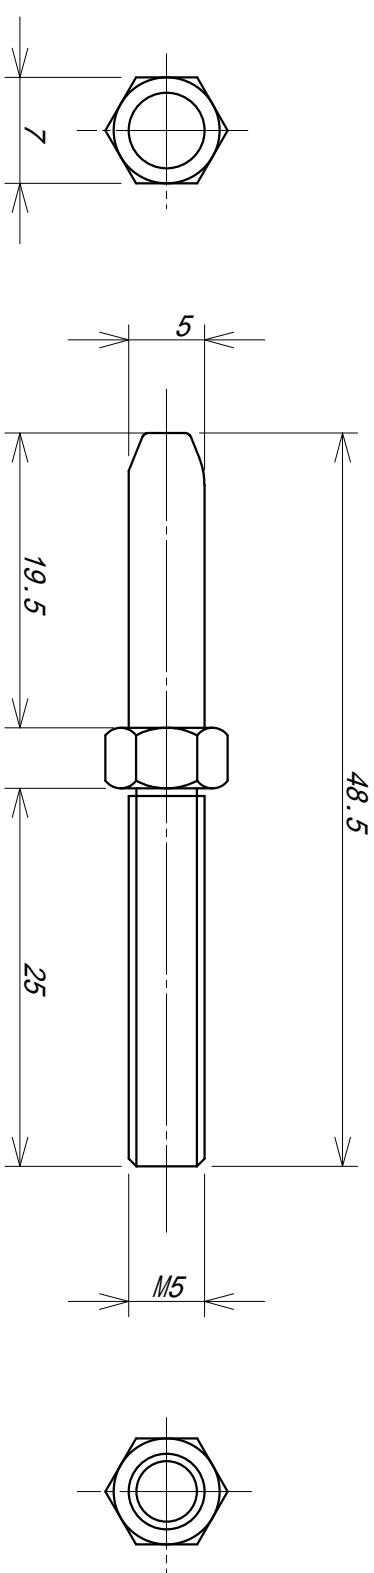

図番 Dwg. NO. シテ03-ST-MPSN-000

面の肌 SURF. TEX. 6.3/ (2.2/)

定格電流	70A	重量	8g
		引抜力	1.6kg
		挿入力	2.2kg
勘合以外	ST-MSS5		

等級 grade	1st 寸法 角度 寸法 角度 寸法 角度 寸法 角度	2nd 寸法 角度 寸法 角度	3rd 寸法 角度	4th 寸法 角度
区分 III-X	X 120 0.15 20 0.3 25 0.8 30	120 < X 400 0.2 10 0.5 15 1.2 20	400 < X 1000 0.3 5 0.8 10 2 20	1000 < X 2000 0.5 2.5 1.2 5 3 10

尺度 SCALE 2:1
承認 APPD 山本 須江
検図 CHKD 田中 濱
設計 DEGD
製図 DRAWIN

材質 MATERIAL C3604
処理 TREATMENT Ag3~5μ

等級 GRADE 2
年月日 DATE 97-12-01

名称 TITLE 単極コネクタ(プラグ)
ST-MPSN
部番 PART NO. 1/1